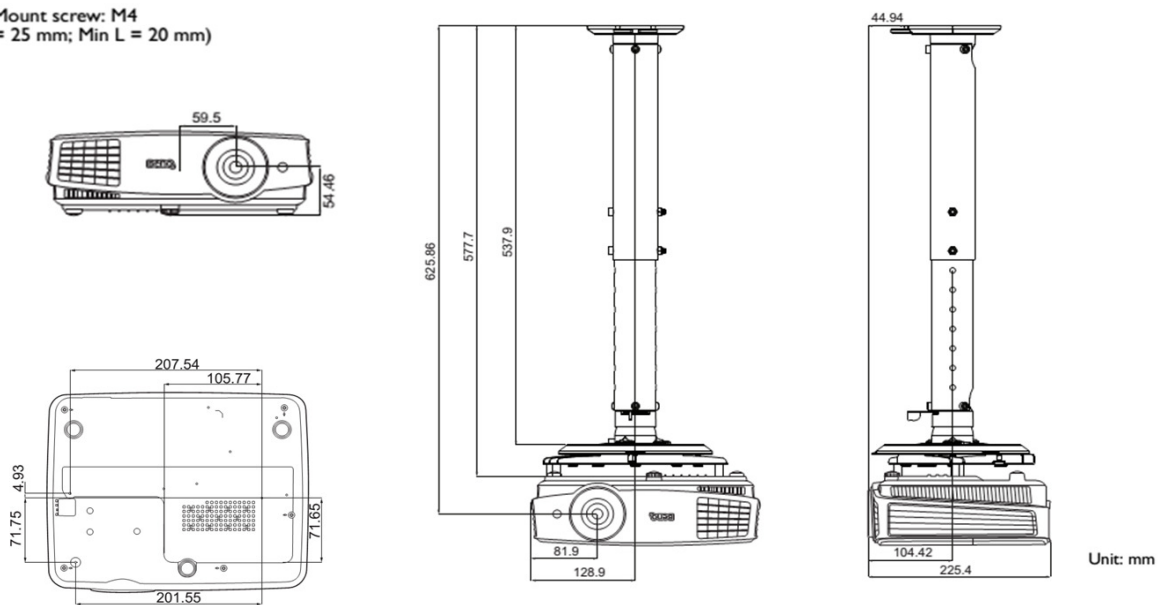

<b>Dimensions</b>	Dimensions(W x H x D)	283 x 95 x 222 mm (include feet) 283 x 88.7 x 222 (exclude feet)
	Weight	1.8kg (3.96lbs)

<b>Power</b>	Power Supply	AC100 to 240 V, 50 to 60 Hz
	Power Consumption	270W(Normal), 220W (Eco) Standby<0.5W

## Distance Chart

Diagonal		Screen size		Distance from screen (mm)			Vertical offset (mm)
Inch	mm	W (mm)	H (mm)	Min length (max. zoom)	Average	Max length (min. zoom)	
60	1524	1219	914	2385	2504	2623	91
70	1778	1422	1067	2782	2921	3060	107
80	2032	1626	1219	3179	3338	3497	122
90	2286	1829	1372	3577	3756	3935	137
100	2540	2032	1524	3974	4173	4372	152
120	3048	2438	1829	4769	5008	5246	183
140	3556	2845	2134	5564	5842	6121	213
150	3810	3048	2286	5962	6260	6558	229
160	4064	3251	2438	6359	6677	6995	244
180	4572	3658	2743	7154	7512	7869	274
200	5080	4064	3048	7949	8346	8744	305
220	5588	4470	3353	8744	9181	9618	335
240	6096	4877	3658	9538	10015	10492	366
260	6604	5283	3962	10333	10850	11367	396
280	7112	5690	4267	11128	11685	12241	427
300	7620	6096	4572	11923	12519	13115	457

## Wall mount/Ceiling mount Chart

Ceiling Mount screw: M4  
(Max L = 25 mm; Min L = 20 mm)

## Dimension